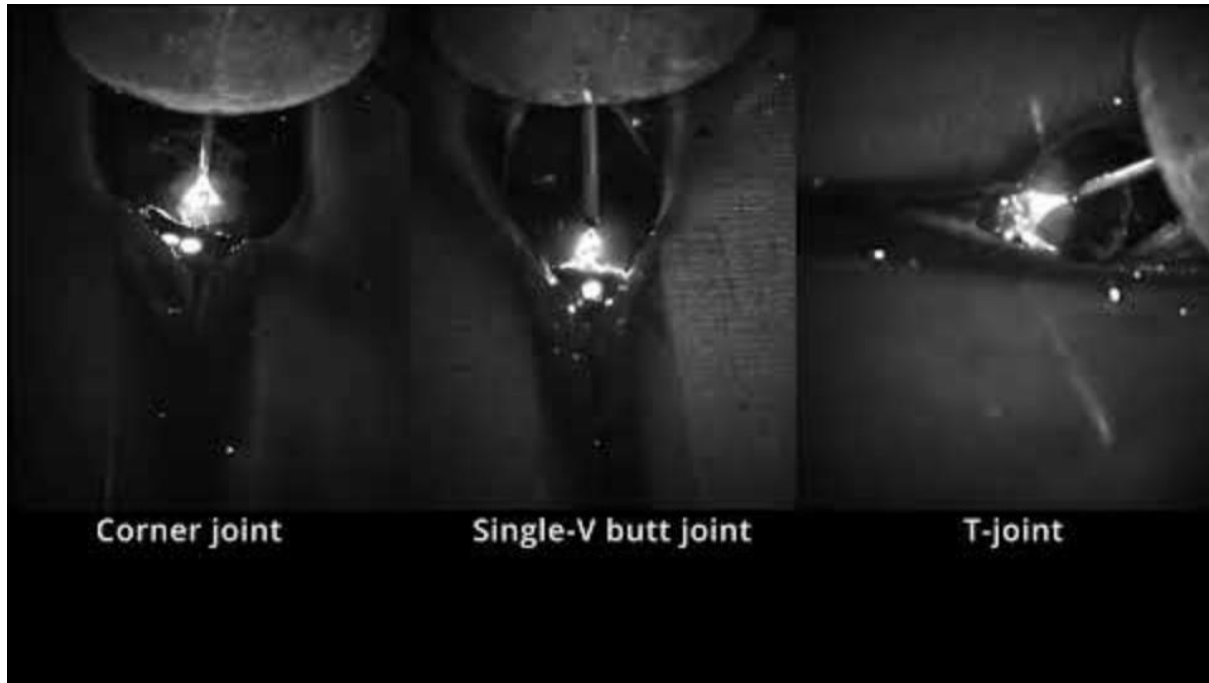

■ Etelä-Savo - LUT 12.12.2024

<https://www.youtube.com/watch?v=yXEgcNr0qSY>
<https://www.youtube.com/watch?v=zeA1WM5pfuw>

HITSAUKSEN ANTUROINTI